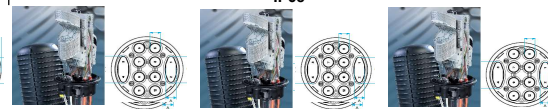

FIST Oversigt

REV 7 - 07-2020

Rund FIST Muffe for op til 1392 splidsninger
IP68

Rund FIST Muffe for op til 1392 splidsninger
IP68

Flad FIST Muffe for op til 288 splidsninger
IP68

Kontakt os ved: - Indbygning af Splittere/WDM'ere. - Special tilpassede løsninger. - Mere udførlig dokumentation.	Udvendige mål		Ø:247mm (Ø:285mm with clamp) L: 489mm	Ø:247mm (Ø:285mm with clamp) L:566mm	Ø:247mm (Ø:285mm with clamp) L:680mm	Ø:247mm (Ø:285mm with clamp) L: 489mm	Ø:247mm (Ø:285mm with clamp) L:566mm	Ø:247mm (Ø:285mm with clamp) L:680mm	B:279mm D:150mm L:384mm	B:279mm D:150mm L:432mm
	Kabel porte	Indbygnings Mål	1 x Oval 6 x Rund 2 x 28 UMS	1 x Oval 6 x Rund 2 x 42 UMS	1 x Oval 6 x Rund 2 x 58 UMS	2 x Oval 8 x Rund 2 x 28 UMS	2 x Oval 8 x Rund 2 x 42 UMS	2 x Oval 8 x Rund 2 x 58 UMS	1 x Oval 6 x Rund 16UMS	1 x Oval 6 x Rund 24 UMS
			Findes også i 16ports (ikke f/gel)	Findes også i 16ports (ikke f/gel)	Findes også i 16ports (ikke f/gel)	Findes også i 16ports (ikke f/gel)	Findes også i 16ports (ikke f/gel)	Findes også i 16ports (ikke f/gel)		
FIST Muffe		FIST-GCO2-BC6-NN	FIST-GCO2-BD6-NN	FIST-GCO2-BE6-NN	FIST-GCO2-BC8-NN	FIST-GCO2-BD8-NN	FIST-GCO2-BE8-NN	FIST-GCO2-FC-NN	FIST-GCO2-FD-NN	
SOSA2 Splidsekort										
4 kort x 4 splidsninger (250µ) = 1 kort / 1 UMS = 4 UMS / 16 splidsninger.	FIST-SOSA2-4SC-S	FIST-SOSA2-4SC-S	FIST-SOSA2-4SC-S	FIST-SOSA2-4SC-S	FIST-SOSA2-4SC-S	FIST-SOSA2-4SC-S	FIST-SOSA2-4SC-S	FIST-SOSA2-4SC-S	FIST-SOSA2-4SC-S	FIST-SOSA2-4SC-S
8 kort x 4 splidsninger (250µ) = 1 kort / 1 UMS = 8 UMS / 32 splidsninger.	FIST-SOSA2-8SC-S	FIST-SOSA2-8SC-S	FIST-SOSA2-8SC-S	FIST-SOSA2-8SC-S	FIST-SOSA2-8SC-S	FIST-SOSA2-8SC-S	FIST-SOSA2-8SC-S	FIST-SOSA2-8SC-S	FIST-SOSA2-8SC-S	FIST-SOSA2-8SC-S
2 kort x 12 splidsninger (250µ) = 1 kort / 2 UMS = 4 UMS / 24 splidsninger.	FIST-SOSA2-2SE-S	FIST-SOSA2-2SE-S	FIST-SOSA2-2SE-S	FIST-SOSA2-2SE-S	FIST-SOSA2-2SE-S	FIST-SOSA2-2SE-S	FIST-SOSA2-2SE-S	FIST-SOSA2-2SE-S	FIST-SOSA2-2SE-S	FIST-SOSA2-2SE-S
4 kort x 12 splidsninger (250µ) = 1 kort / 2 UMS = 8 UMS / 48 splidsninger.	FIST-SOSA2-4SE-S	FIST-SOSA2-4SE-S	FIST-SOSA2-4SE-S	FIST-SOSA2-4SE-S	FIST-SOSA2-4SE-S	FIST-SOSA2-4SE-S	FIST-SOSA2-4SE-S	FIST-SOSA2-4SE-S	FIST-SOSA2-4SE-S	FIST-SOSA2-4SE-S
5 kort x 12 splidsninger (250µ) = 1 kort / 2 UMS = 6 UMS / 60 splidsninger.	FIST-SOSA2-5SE-S	FIST-SOSA2-5SE-S	FIST-SOSA2-5SE-S	FIST-SOSA2-5SE-S	FIST-SOSA2-5SE-S	FIST-SOSA2-5SE-S	FIST-SOSA2-5SE-S	FIST-SOSA2-5SE-S	FIST-SOSA2-5SE-S	FIST-SOSA2-5SE-S
2 kort x 24 splidsninger (250µ) = 1 kort / 3 UMS = 6 UMS / 48 splidsninger.	FIST-SOSA2-2MS-S	FIST-SOSA2-2MS-S	FIST-SOSA2-2MS-S	FIST-SOSA2-2MS-S	FIST-SOSA2-2MS-S	FIST-SOSA2-2MS-S	FIST-SOSA2-2MS-S	FIST-SOSA2-2MS-S	FIST-SOSA2-2MS-S	FIST-SOSA2-2MS-S
4 kort x 12 splidsninger (250µ) (R=20mm) = 1 kort / 1 UMS = 4 UMS / 48 splidsninger.	FIST-SOSA2-4SLE-S	FIST-SOSA2-4SLE-S	FIST-SOSA2-4SLE-S	FIST-SOSA2-4SLE-S	FIST-SOSA2-4SLE-S	FIST-SOSA2-4SLE-S	FIST-SOSA2-4SLE-S	FIST-SOSA2-4SLE-S	FIST-SOSA2-4SLE-S	FIST-SOSA2-4SLE-S
8 kort x 12 splidsninger (250µ) (R=20mm) = 1 kort / 1 UMS = 8 UMS / 96 splidsninger.	FIST-SOSA2-8SLE-S	FIST-SOSA2-8SLE-S	FIST-SOSA2-8SLE-S	FIST-SOSA2-8SLE-S	FIST-SOSA2-8SLE-S	FIST-SOSA2-8SLE-S	FIST-SOSA2-8SLE-S	NA	FIST-SOSA2-8SLE-S	FIST-SOSA2-8SLE-S
4 kort x 24 splidsninger (250µ) (R=20mm) = 1 kort / 1 UMS = 4 UMS / 96 splidsninger.	NA	NA	NA	NA	NA	NA	NA	NA	FIST-SOSA2-4SHD-S	FIST-SOSA2-4SHD-S
		Ribbon og ANT kort fåes også	Ribbon og ANT kort fåes også	Ribbon og ANT kort fåes også	Ribbon og ANT kort fåes også	Ribbon og ANT kort fåes også	Ribbon og ANT kort fåes også	Ribbon og ANT kort fåes også	Ribbon og ANT kort fåes også	Ribbon og ANT kort fåes også
Varme krymp (4 meter vandtryk)										
Oval port krymp 2 x 12 - 25mm incl. trækafastning (beregnet for loop)	FIST-GCO2-OSK-LTS	FIST-GCO2-OSK-LTS	FIST-GCO2-OSK-LTS	FIST-GCO2-OSK-LTS	FIST-GCO2-OSK-LTS	FIST-GCO2-OSK-LTS	FIST-GCO2-OSK-LTS	FIST-GCO2-OSK-LTS	FIST-GCO2-OSK-LTS	FIST-GCO2-OSK-LTS
Rund port krymp 5 - 30mm incl. trækafastning	FIST-GCO2-RSK-LTS	FIST-GCO2-RSK-LTS	FIST-GCO2-RSK-LTS	FIST-GCO2-RSK-LTS	FIST-GCO2-RSK-LTS	FIST-GCO2-RSK-LTS	FIST-GCO2-RSK-LTS	FIST-GCO2-RSK-LTS	FIST-GCO2-RSK-LTS	FIST-GCO2-RSK-LTS
Varme beskyttelse										
Folie til ekstra beskyttelse af kabler under Ø12mm (varme)	FACC-MC-SCOP-CS-10	FACC-MC-SCOP-CS-10	FACC-MC-SCOP-CS-10	FACC-MC-SCOP-CS-10	FACC-MC-SCOP-CS-10	FACC-MC-SCOP-CS-10	FACC-MC-SCOP-CS-10	FACC-MC-SCOP-CS-10	FACC-MC-SCOP-CS-10	FACC-MC-SCOP-CS-10
Gel Forseglinger (2 meter vandtryk)										
Oval port Gel forsegling 2x 6-18mm inkl. aflastning for kabler samt dummies	FIST-OSKG	FIST-OSKG	FIST-OSKG	FIST-OSKG	FIST-OSKG	FIST-OSKG	FIST-OSKG	FIST-OSKG	FIST-OSKG	FIST-OSKG
Rund port Gel forsegling 1x 11-14mm inkl. aflastning for kabler samt dummies	FIST-RSKG-1	FIST-RSKG-1	FIST-RSKG-1	FIST-RSKG-1	FIST-RSKG-1	FIST-RSKG-1	FIST-RSKG-1	FIST-RSKG-1	FIST-RSKG-1	FIST-RSKG-1
Rund port Gel forsegling 2x 8-11mm inkl. aflastning for kabler samt dummies	FIST-RSKG-2	FIST-RSKG-2	FIST-RSKG-2	FIST-RSKG-2	FIST-RSKG-2	FIST-RSKG-2	FIST-RSKG-2	FIST-RSKG-2	FIST-RSKG-2	FIST-RSKG-2
Rund port Gel forsegling 3x 6.5-8mm inkl. aflastning for kabler samt dummies	FIST-RSKG-3	FIST-RSKG-3	FIST-RSKG-3	FIST-RSKG-3	FIST-RSKG-3	FIST-RSKG-3	FIST-RSKG-3	FIST-RSKG-3	FIST-RSKG-3	FIST-RSKG-3
Rund port Gel forsegling 4x 4-7mm inkl. aflastning for kabler samt dummies	FIST-RSKG-4	FIST-RSKG-4	FIST-RSKG-4	FIST-RSKG-4	FIST-RSKG-4	FIST-RSKG-4	FIST-RSKG-4	FIST-RSKG-4	FIST-RSKG-4	FIST-RSKG-4
Rund port Gel forsegling 8x 3-5mm inkl. aflastning for kabler samt dummies	FIST-RSKG-8	FIST-RSKG-8	FIST-RSKG-8	FIST-RSKG-8	FIST-RSKG-8	FIST-RSKG-8	FIST-RSKG-8	FIST-RSKG-8	FIST-RSKG-8	FIST-RSKG-8
Rund port Gel forsegling 16x 0-3mm inkl. aflastning for kabler samt dummies	FIST-RSKG-16	FIST-RSKG-16	FIST-RSKG-16	FIST-RSKG-16	FIST-RSKG-16	FIST-RSKG-16	FIST-RSKG-16	FIST-RSKG-16	FIST-RSKG-16	FIST-RSKG-16
Udvendig aflastnings beslag (kabel aflastning)										
Fist muffe i kombination med Gel forseglinger / mange små kabler.	FIST-GCO2-BX6-EXT/CF	FIST-GCO2-BX6-EXT/CF	FIST-GCO2-BX6-EXT/CF	FIST-GCO2-BX6-EXT/CF	FIST-GCO2-BX8-EXT/CF	FIST-GCO2-BX8-EXT/CF	FIST-GCO2-BX8-EXT/CF	FIST-GCO2-BX8-EXT/CF	FIST-GCO2-FX6-EXT/CF	FIST-GCO2-FX6-EXT/CF
Ophængsbeslag										
Beslag for ophængning på væg eller i brønd	FIST-MOBRA4-FIX	FIST-MOBRA4-FIX	FIST-MOBRA4-FIX	FIST-MOBRA4-FIX	FIST-MOBRA-8-FIX	FIST-MOBRA-8-FIX	FIST-MOBRA-8-FIX	FIST-MOBRA-8-FIX	Indbygget i muffen	Indbygget i muffen
Splidsesem										
45mm længde	SMOUV-1120-02-PK	SMOUV-1120-02-PK	SMOUV-1120-02-PK	SMOUV-1120-02-PK	SMOUV-1120-02-PK	SMOUV-1120-02-PK	SMOUV-1120-02-PK	SMOUV-1120-02-PK	SMOUV-1120-02-PK	SMOUV-1120-02-PK
Silica Gel										
Fugtabsorberende - anbefales at den skiftes ved hver genåbning af muffen	E7100-0075(B10)	E7100-0075(B10)	E7100-0075(B10)	E7100-0075(B10)	E7100-0075(B10)	E7100-0075(B10)	E7100-0075(B10)	E7100-0075(B10)	E7100-0075(B10)	E7100-0075(B10)
Reparations / udvidelses dele										
Extension kit										
Kit til at udvide eksisterende Rund FIST Muffe fra størrelse BC til BD	FIST-GCO2-BC2BD-V-EP-01				FIST-GCO2-BC2BD-V-EP-01					
Kit til at udvide eksisterende Rund FIST Muffe fra størrelse BC til BE	FIST-GCO2-BC2BE-V-EP-01				FIST-GCO2-BC2BE-V-EP-01					
Kit til at udvide eksisterende Rund FIST Muffe fra størrelse BD til BE		FIST-GCO2-BD2BE-V-EP-01				FIST-GCO2-BD2BE-V-EP-01				
Varme krymp - Wrap around (lynlås krymp)										
Rund krymp port	FOSC-CSEAL-1NW	FOSC-CSEAL-1NW	FOSC-CSEAL-1NW	FOSC-CSEAL-1NW	FOSC-CSEAL-1NW	FOSC-CSEAL-1NW	FOSC-CSEAL-1NW	FOSC-CSEAL-1NW	FOSC-CSEAL-1NW	FOSC-CSEAL-1NW
Oval krymp port	FOSC-CSEAL-2NW	FOSC-CSEAL-2NW	FOSC-CSEAL-2NW	FOSC-CSEAL-2NW	FOSC-CSEAL-2NW	FOSC-CSEAL-2NW	FOSC-CSEAL-2NW	FOSC-CSEAL-2NW	FOSC-CSEAL-2NW	FOSC-CSEAL-2NW
Pakning for muffe										
FIST pakningsæt, O-ring og renseserviet.	FOSC-D-O-RING-SEAL-KIT	FOSC-D-O-RING-SEAL-KIT	FOSC-D-O-RING-SEAL-KIT	FOSC-D-O-RING-SEAL-KIT	FOSC-D-O-RING-SEAL-KIT	FOSC-D-O-RING-SEAL-KIT	FOSC-D-O-RING-SEAL-KIT	FOSC-D-O-RING-SEAL-KIT	FIST-FX-O-RING-SEAL-KIT	FIST-FX-O-RING-SEAL-KIT